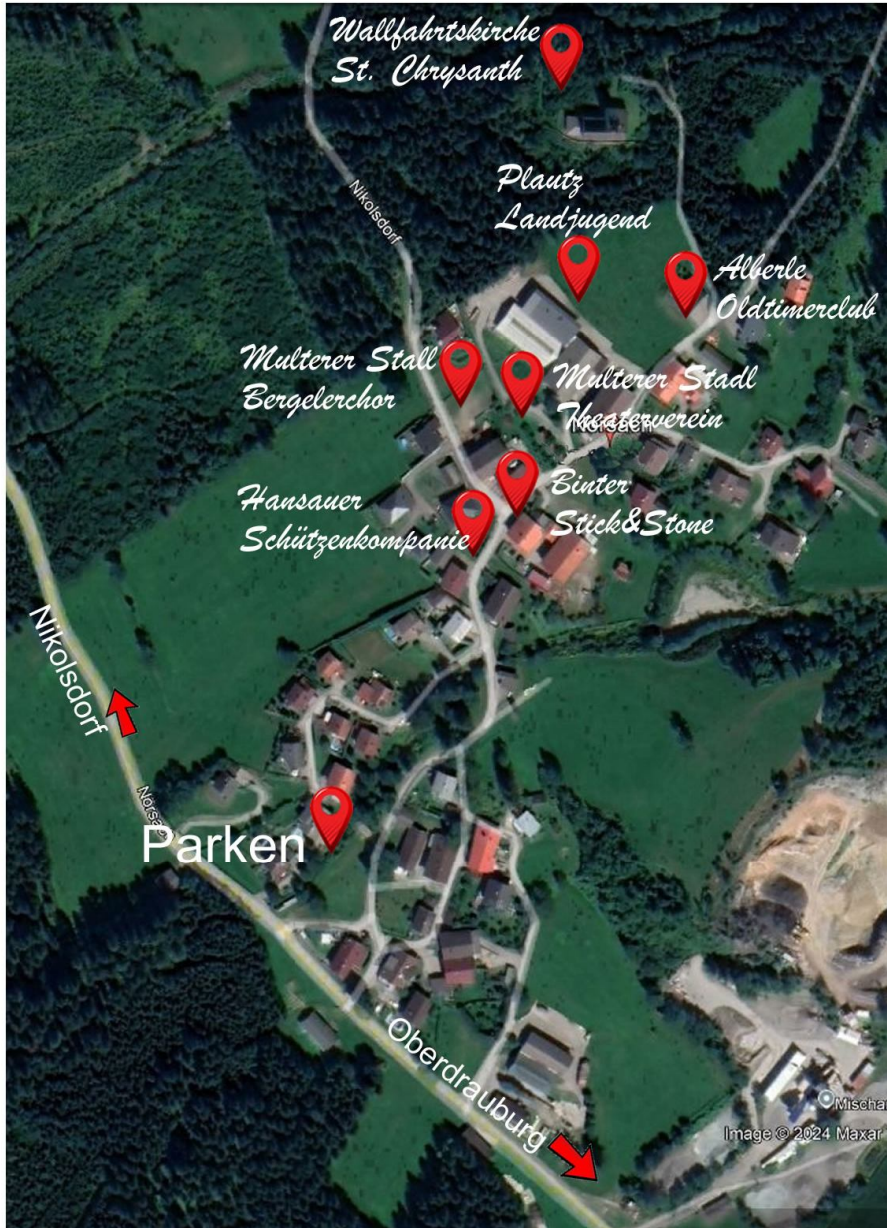

# Die Stationen

Dann formieren sich die Chöre, um - begleitet von den  
Taferlträgerinnen - die insgesamt sechs Stationen,  
die in Nörsach eingerichtet sind, abzuwandern.

Dort wird dann mit Leib und Seele gesungen  
und Stimmung gemacht,